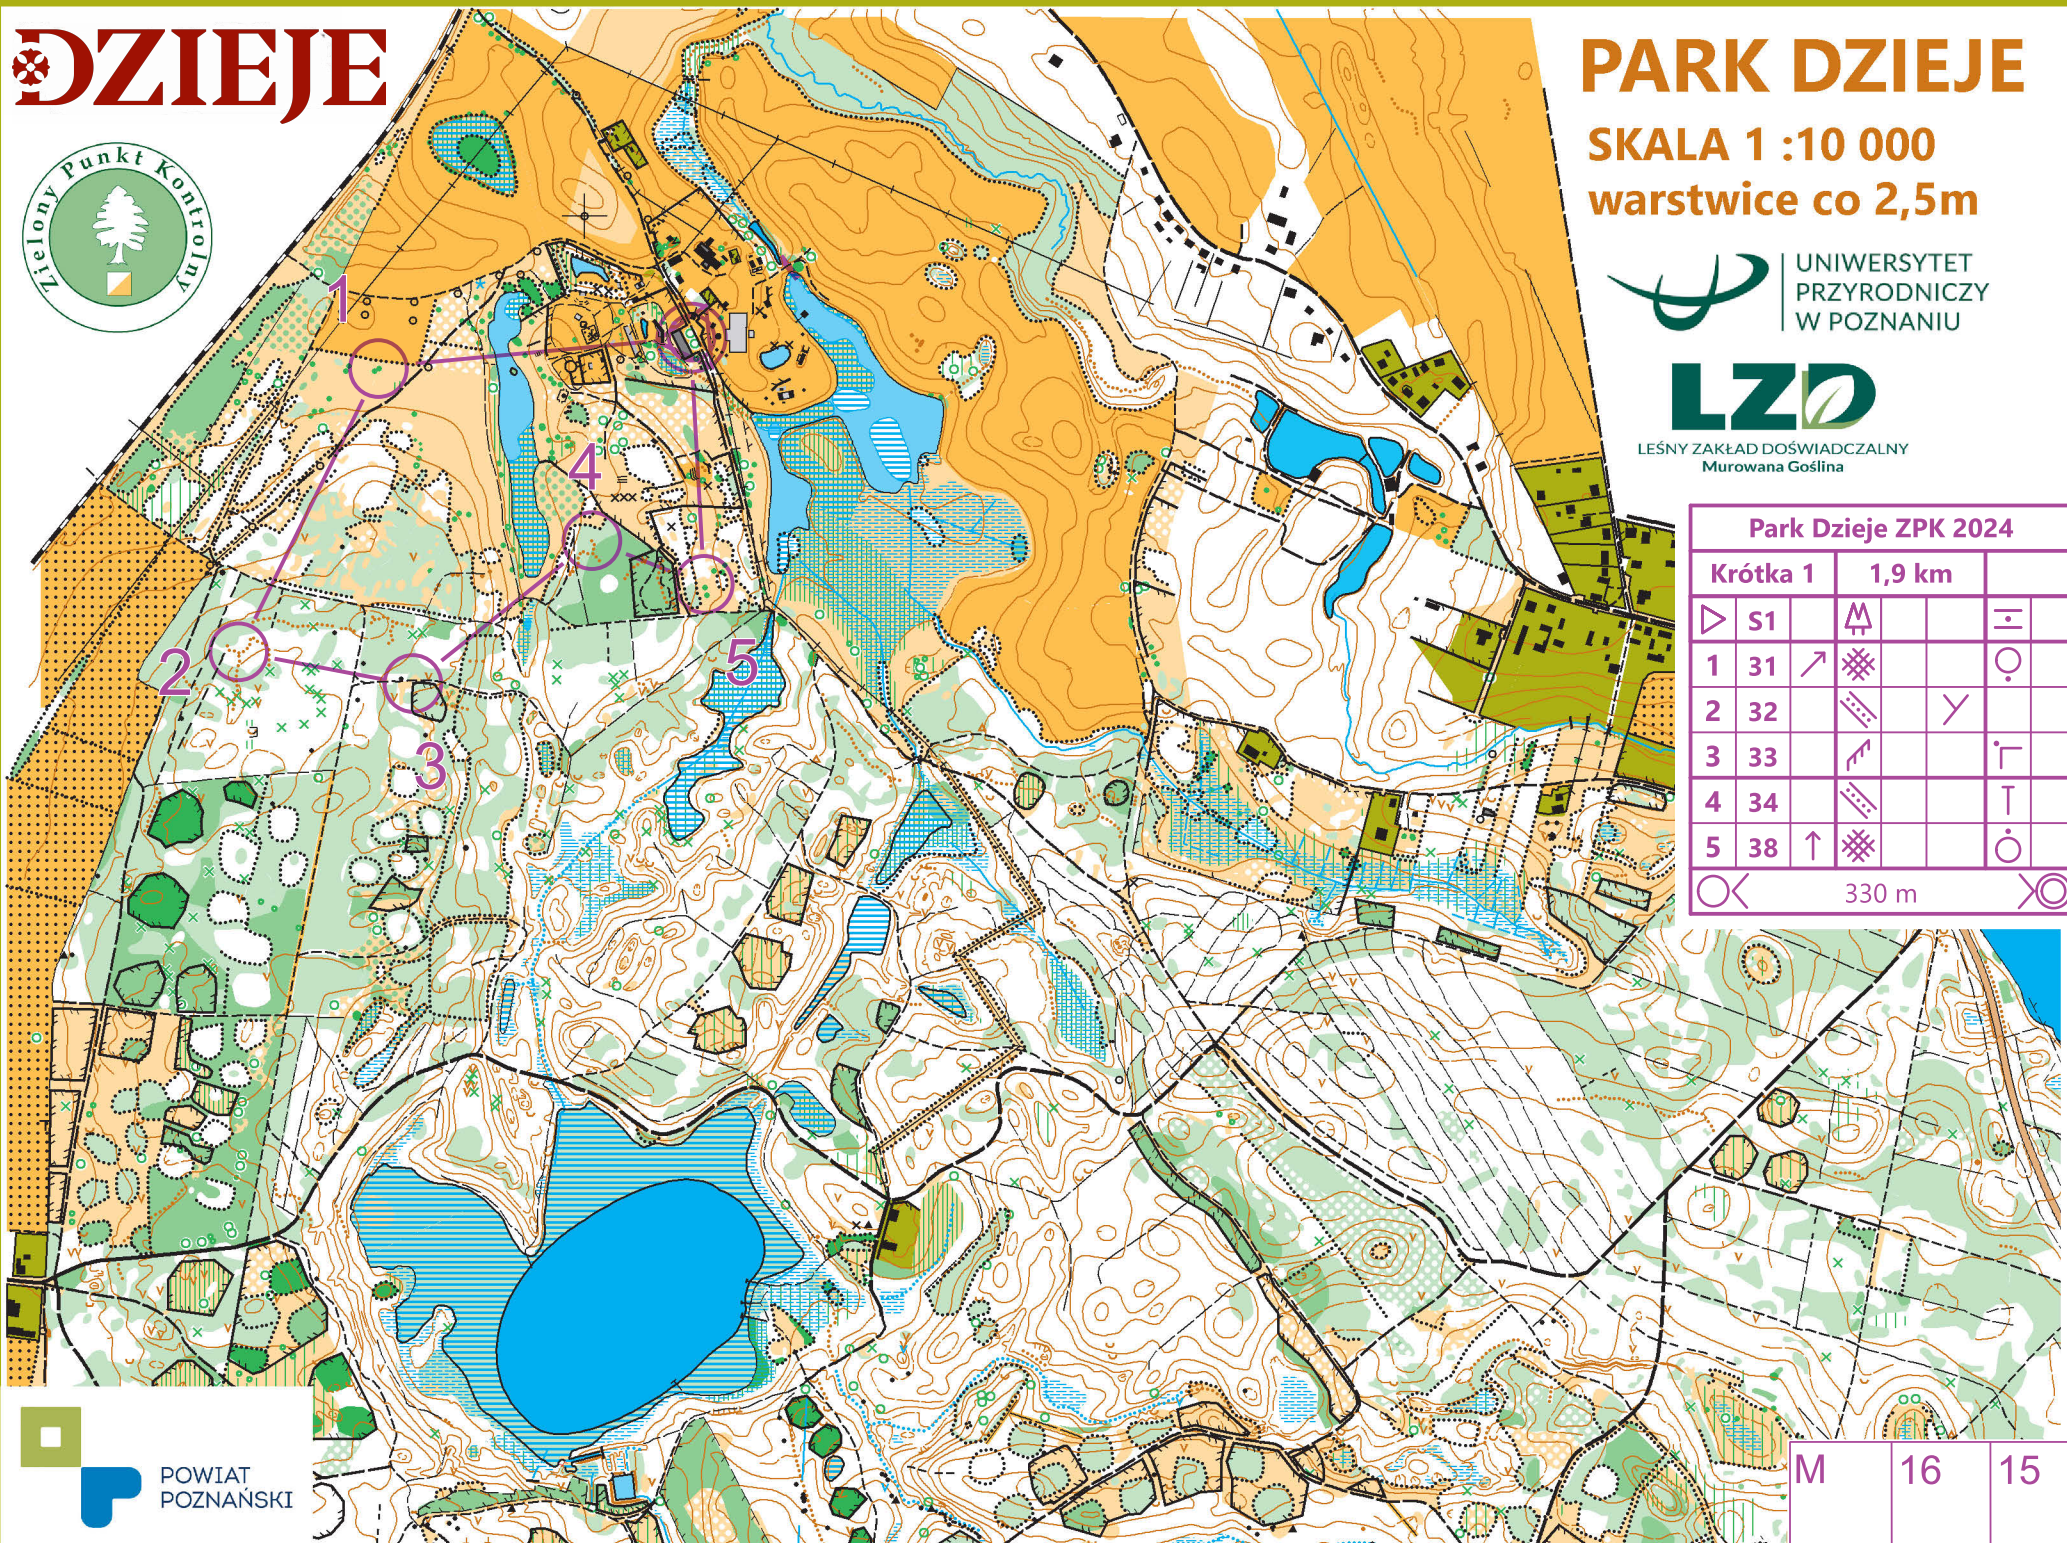

## PARK DZIEJE

SKALA 1 :10 000  
warstwice co 2,5m

UNIWERSYTET  
PRZYRODNICZY  
W POZNANIU

LEŚNY ZAKŁAD DOŚWIADCZALNY  
Muruwana Goślina

Park Dzieje ZPK 2024				
Krótką 1	1,9 km			
▷ S1	⚓			⊖
1 31 ↗	⊗		∩	○
2 32	⊗		∩	
3 33	↗			┌
4 34	⊗			└
5 38 ↑	⊗			○
⊗	330 m			⊗

S
1
2
3
4
5
6
7
8
9
10
11
12
13
M
16
15
14